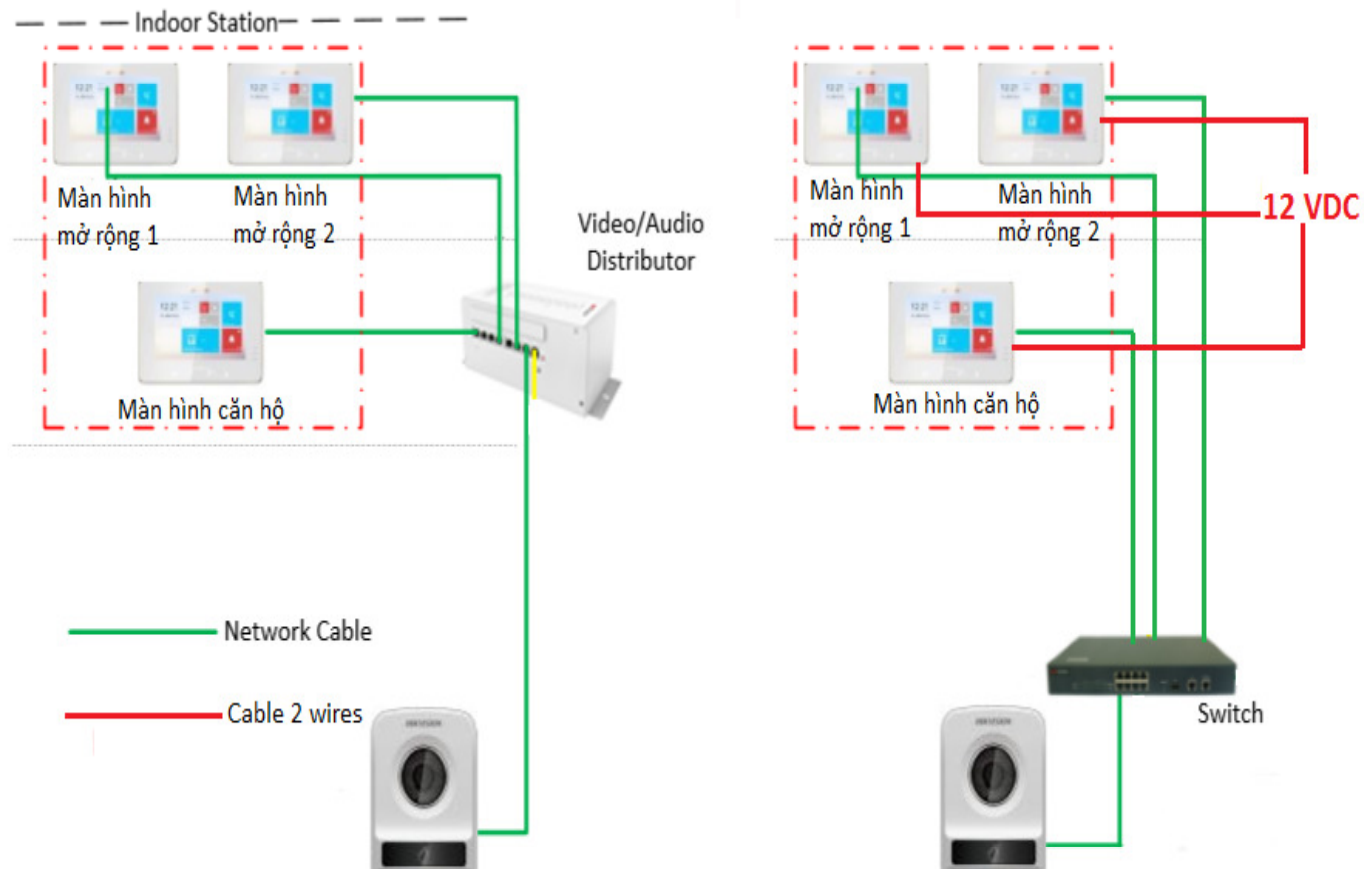

<p>HIK-VD8301</p>		<p>Bộ điện thoại trung tâm, thiết kế với chất liệu nhựa và phủ mặt kính cao cấp</p> <ul style="list-style-type: none"> - Kích thước 436 mm × 215 mm × 36 mm - Nguồn vào 12V DC - Hỗ trợ camera 1.3 MP - Màn hình 7-Inch Colorful TFT LCD - Kết Phím ấn cứng vật lý, cảm ứng điện dung và cảm ứng trên màn hình, giao diện phẳng dễ sử dụng - Tích hợp sẵn Mic và Loa + tay cầm thoại - Cổng kết nối: 1 cổng RJ-45 10/100 Mbps, 2 cổng RS-485, 1 cổng USB 2.0 - Tính năng Video intercom - Hỗ trợ xem trực tiếp màn hình căn hộ hoặc camera IP - Hỗ trợ tính năng mở cửa từ xa - Hỗ trợ chế độ rảnh tay - Có bộ phụ kiện để lắp lên tường (optional) 	<p>Call</p>	<p>đặt hàng</p>
<p>NGUỒN</p>				
<p>HIK-50-1P</p>		<p>Bộ cấp nguồn cho các thiết bị Nút bấm sảnh, chuông hình. Nguồn ra 12VDC; 4,2A</p>	<p>2,760,000</p>	<p>đặt hàng</p>

Ghi chú : Chiết khấu như đối với Camera và đầu ghi hình HIKvision

SƠ ĐỒ ĐI DÂY CHO CHUNG CƯ

CHÚ Ý: Hỗ trợ tối đa 16 nút bấm lobbyphone với 512 màn hình căn hộ/điện thoại bảo vệ

SƠ ĐỒ ĐI DÂY CHO VILLA

CHÚ Ý: Mỗi indoor station (màn hình căn hộ) có thể gán đến 5 indoor extension (màn hình mở rộng)