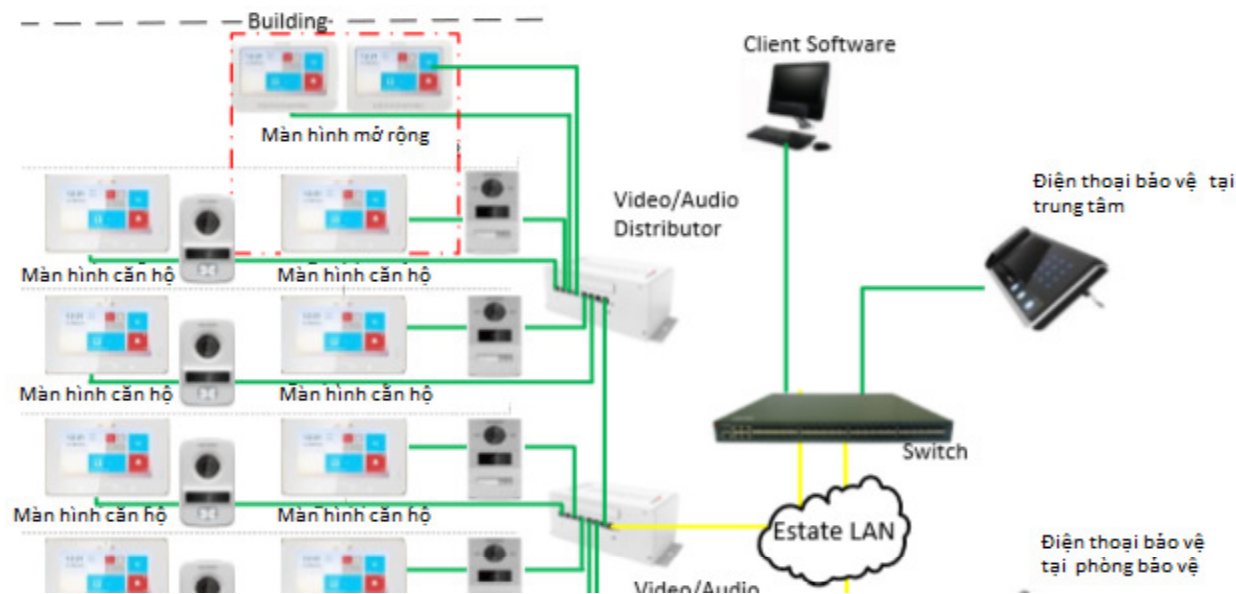

HIK-VD8301		Bộ điện thoại trung tâm, thiết kế với chất liệu nhựa và phủ mặt kính cao cấp - Kích thước 436 mm × 215 mm × 36 mm - Nguồn vào 12V DC - Hỗ trợ camera 1.3 MP - Màn hình 7-Inch Colorful TFT LCD - Kết Phím ấn cứng vật lý, cảm ứng điện dung và cảm ứng trên màn hình, giao diện phẳng dễ sử dụng - Tích hợp sẵn Mic và Loa + tay cầm thoại - Cổng kết nối: 1 cổng RJ-45 10/100 Mbps, 2 cổng RS-485, 1 cổng USB 2.0 - Tính năng Video intercom - Hỗ trợ xem trực tiếp màn hình căn hộ hoặc camera IP - Hỗ trợ tính năng mở cửa từ xa - Hỗ trợ chế độ rảnh tay - Có bộ phụ kiện để lắp lên tường (optional)	Call	đặt hàng
NGUỒN				
HIK-50-1P		Bộ cấp nguồn cho các thiết bị Nút bấm sảnh, chuông hình. Nguồn ra 12VDC; 4,2A	2,760,000	đặt hàng

Ghi chú : Chiết khấu như đối với Camera và đầu ghi hình HIKvision

SƠ ĐỒ ĐI DÂY CHO CHUNG CƯ